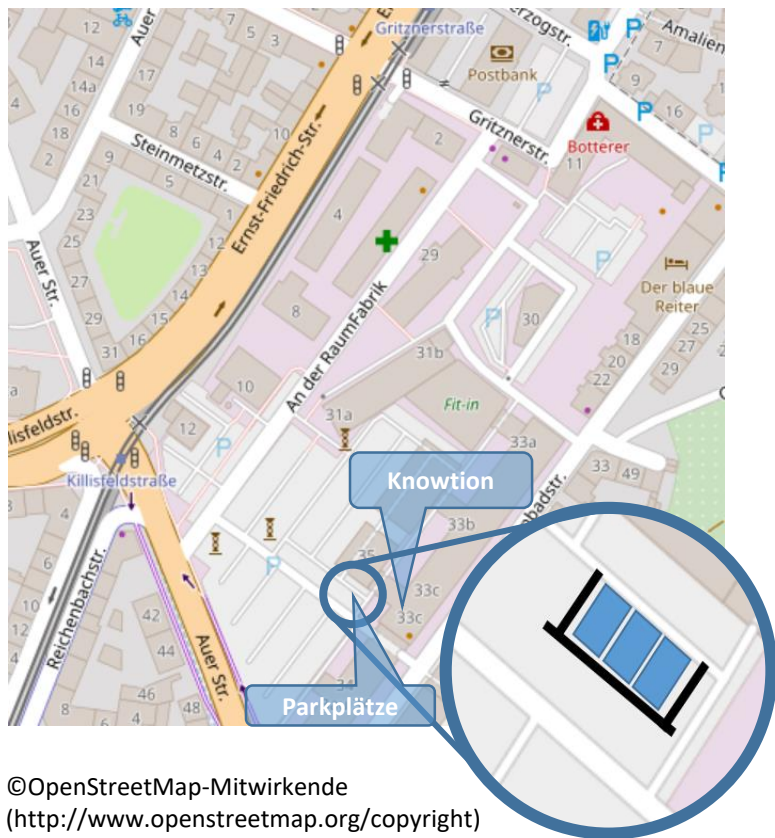

## Anfahrtsbeschreibung / Anreise zu Knowtion GmbH

Das Office von **Knowtion GmbH** befindet sich **An der RaumFabrik 33c** in **76227 Karlsruhe Durlach** im **1. Obergeschoss**. Die sogenannte RaumFabrik befindet sich auf dem ehemaligen Industriestandort der Firma Pfaff und ist ein moderner Büropark mit diversen Firmen aus unterschiedlichsten Branchen. Sowohl mit den öffentlichen Verkehrsmitteln als auch mit dem PKW sind wir gut erreichbar.

### Anreise mit dem Auto

Von der A5 kommend nehmen Sie bitte die Ausfahrt „**Karlsruhe-Durlach | 44**“ und folgen der Ausschilderung: „Durlach“ entlang der Durlacher Allee. An der **Kreuzung Durlacher Allee – Ernst-Friedrich-Straße** biegen Sie bitte rechts ab und folgen der Ernst-Friedrich-Straße für 2 Kreuzungen. An der Kreuzung: **Ernst-Friedrich-Straße – Auer Straße** biegen Sie links ab und dann direkt die nächste Straße wieder links auf die Straße: „An der RaumFabrik“. Dort sehen Sie dann rechts einen großen Parkplatz. Auf diesen biegen Sie bitte ein und halten sich auf dem Hauptweg, bis Sie zum Gebäudekomplex mit einer Durchfahrt und links von der Durchfahrt dem Restaurant Borsalino kommen. Hier biegen Sie noch kurz vor dem Restaurant links ab und dann direkt vor der nächsten Durchfahrt wieder links. Jetzt sehen Sie linkerhand die 3 Besucher Parkplätze von Knowtion.

**Variante Haltestelle Karlsruhe-Durlach:** Hier verlassen Sie den Bahnhof nach vorne und folgen der Willmar-Schwabe-Straße bis zur Kreuzung: Durlacher Allee – Ernst-Friedrich-Straße. Dafür überqueren Sie zunächst die Haltestelle der Straßenbahn. Ab dem Erreichen der Ernst-Friedrich-Straße folgen Sie bitte der Wegbeschreibung für die Anreise mit dem Auto. Die Gesamtstrecke zu Fuß beträgt ca. 900m.